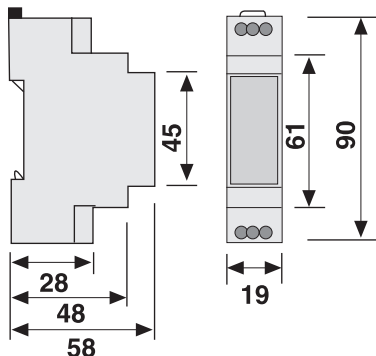

Διαστάσεις

Η μη συμμόρφωση με τις συγκεκριμένες οδηγίες μπορεί να οδηγήσει σε σοβαρό τραυματισμό.
Η εταιρία δεν φέρει καμία ευθύνη για οποιοδήποτε συνέπεια από τη χρήση του συγκεκριμένου υλικού.