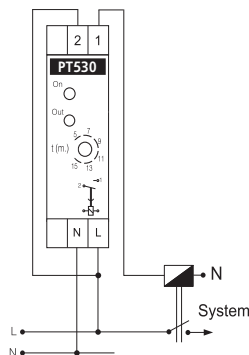

Λειτουργία

Η χρονοκαθυστέρηση έναρξης λειτουργίας μπορεί να ρυθμιστεί μεταξύ 1-5 λεπτών της ώρας μέσω του πλήκτρου ρύθμισης στον εμπρός πίνακα.

Η LED "On" είναι η LED ένδειξης τροφοδοσίας. Η LED "Out" είναι η LED κανονικής λειτουργίας.

1. Όταν ο επιτηρητής τροφοδοτείται με ρεύμα για πρώτη φορά, η LED "On" ενεργοποιείται (ON) και αν η επιτηρούμενη τάση βρίσκεται εντός του εύρους που έχουμε θέσει, το ρελέ εξόδου ενεργοποιείται (θέση ON) και η LED "Out" ενεργοποιείται (ON) μετά το τέλος της περιόδου χρονοκαθυστέρησης των 1-5 λεπτών.

2. Αν η φάση πέσει κάτω από τα 168 VAC, το ρελέ εξόδου και η LED "Out" απενεργοποιούνται (OFF) αμέσως, χωρίς καμία χρονοκαθυστέρηση.

Τεχνικά χαρακτηριστικά

Εύρος λειτουργίας (ΔU)	160-260 VAC
Όνομαστική Τάση (Un)	220-230 VAC
	L-N(Φάση-Ουδέτερος)
Όνομαστική συχνότητα (f)	50/60 Hz
Τάση Διακοπής Κυκλώματος	168 V
Χρονοκαθυστέρηση	1-5min ±10% (Ρυθμιζόμενη)
Επαφές εξόδου	1 NO, 8A/2000VA, Cosφ=1
Θερμ. περιβάλλοντος	-5 °C έως + 50 °C
Εγκατάσταση	Σε κλέμμες, τοποθέτηση σε ράγα
Διαστάσεις	90x58x19mm
Βαθμός προστασίας	IP 20
Βάρος	0,1 kg

Διάγραμμα Σύνδεσης

Προφυλάξεις εγκατάστασης και ασφαλούς χρήσης

- Πριν την ενασχόλησή σας με τον εξοπλισμό, αποσυνδέστε όλες τις παροχές τροφοδοσίας.
- Μην μετακινείτε το μπροστινό πλαίσιο όταν η συσκευή είναι συνδεδεμένη στο δίκτυο.
- Μην επιχειρήσετε να καθαρίσετε τη συσκευή με διαλυτή ή παρόμοιο προϊόν. Καθαρίζετε μόνο με στεγνό πανί.
- Κατά τη σύνδεση των καλωδίων, επαληθεύστε ότι οι συνδέσεις των ακροδεκτών έχουν γίνει σωστά.
- Η συντήρηση του ηλεκτρικού εξοπλισμού θα πρέπει να γίνεται αποκλειστικά από τον προμηθευτή σας.