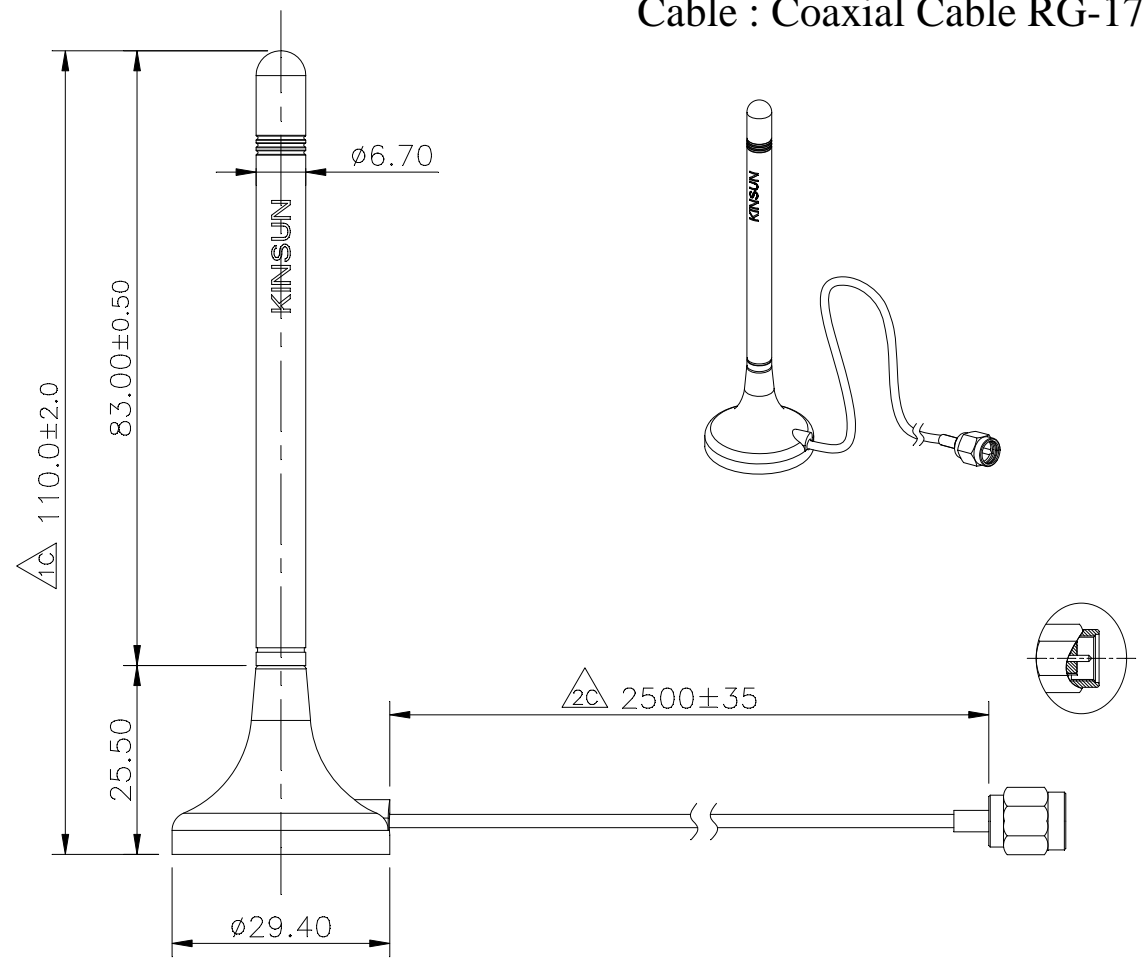

RoHS COMPLIANT

MECHANICAL

Antenna Cover : TPE.
 Antenna Base : ABS.
 Color : Black

ELECTRICAL

Frequency : DVB-T
 GSM
 ISM
 Connector : SMA Male
 Cable : Coaxial Cable RG-174

設計 DR. Marco 2008.08.04	核准 APPD. Jerry 2008.08.04	容許公差 .XXX ±0.10 .XX ±0.25 .X ±0.38 X ±0.50 ANG ±3°	TOLERANCE	品名 ARTICLE DVB-T GSM ISM Antenna
版本說明 REVISION NOTE				圖號 DWG NO. 6641601043-25M
			單位 UNIT mm	比例 SCALE 1/1
			張數 SHEET 1/1	版本 REV. B